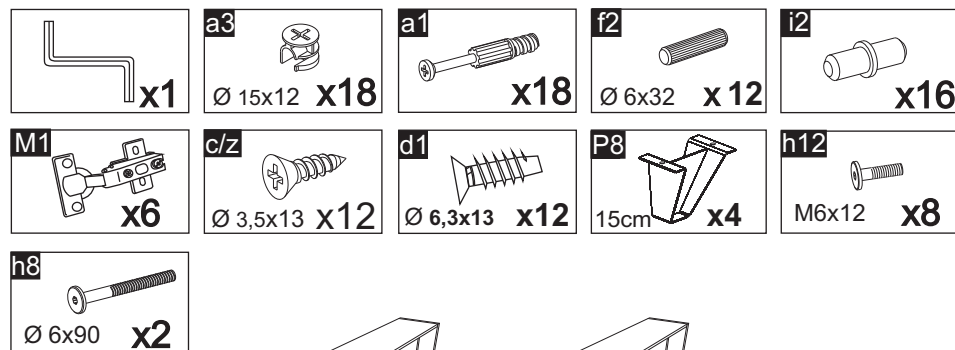

NOUKIES SA

Armoire MONT BLANC

F1320.04 / F1321.04 / F1322.04

PRINCIPE DE MONTAGE

5

7

6

5/10